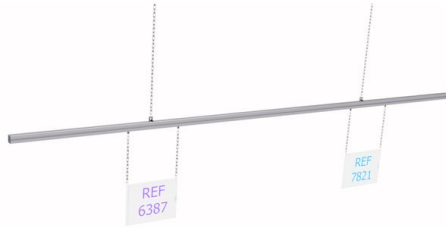

Rail aluminium suspendu | RAIL ALUMINIUM SUSPENDU

Référence : 18550

Description :

Le rail aluminium suspendu offre une visibilité optimale du texte, il permet une identification interne claire et précise des zones de stockage, logistiques ou autres zones d'activité. Ce rail acier suspendu est facile à suspendre et permet un changement aisé de vos textes. - Version kit complet :

Ce kit inclut tous les composants nécessaires pour une utilisation immédiate et optimale. Il se compose de :- 1 rail aluminium longueur de 3000 mm suspendu par 2 chaînettes (L 3 Mètres) avec crochet de fixation en S.

- 3 PRODOC SUSPENDU A4 blanc avec 2 chaînettes

- Version séparé :

Cette version vous permet de commander chaque composant individuellement, pour une personnalisation maximale.

Avantages :

- Permet de mettre en place simplement et rapidement une signalétique aérienne efficace
- Propice à une identification interne claire et précise dans les zones de stockage, logistiques et ateliers de production
- D'une longueur de 3000 mm, le rail offre une visibilité optimale sur les différents balisages
- Compatible avec les PRODOC ETUI interchangeables, pour un repérage rapide des emplacements.
- Idéal pour votre démarche 5S : une place pour chaque chose !

Caractéristiques Techniques :

Nom du produit	Rail aluminium suspendu RAIL ALUMINIUM SUSPENDU
SKU	18550
Poids (kg)	1.000000
Application	Affichage, Atelier, Communication, Entrepôt, Information, Stockage