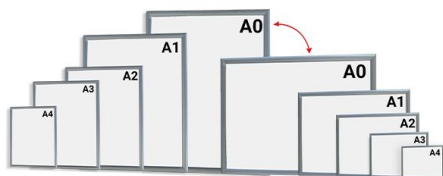

Cadre porte-affiches | CADRE MURAL

Référence : 184

Description :

Cadre porte-affiches |cadre mural en profilés aluminium design avec 4 formats au choix. - Changement des affiches au travers d'un profil articulé

- Profil aluminium 25 mm
- Positionnement au choix Portrait ou Paysage

Avantages :

- Un affichage design et interchangeable en quelques secondes.
- Une excellente visibilité, même en cas de forte luminosité, avec la protection plexi transparente antireflet.
- Pour affiches et posters, différents formats sont disponibles du A4 au A1.
- Facile à utiliser, les bords en profilé aluminium anodisé naturel pivotent afin de pouvoir insérer le document sous la feuille PVC de protection.
- Positionnement au choix : portrait ou paysable.

Caractéristiques Techniques :

Nom du produit	Cadre porte-affiches | CADRE MURAL
SKU	184
Poids (kg)	1.000000
Application	Administration, Accueil, Communication, Information, Affichage, Documentation

---