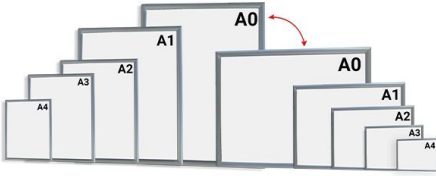

Cadre porte-affiches | CADRE MURAL

Référence : 184

Description :

Cadre porte-affiches |cadre mural en profilés aluminium design avec 4 formats au choix. - Changement des affiches au travers d'un profil articulé

- Profil aluminium 25 mm
- Positionnement au choix Portrait ou Paysage

Avantages :

- Un affichage design et interchangeable en quelques secondes.
- Une excellente visibilité, même en cas de forte luminosité, avec la protection plexi transparente antireflet.
- Pour affiches et posters, différents formats sont disponibles du A4 au A1.
- Facile à utiliser, les bords en profilé aluminium anodisé naturel pivotent afin de pouvoir insérer le document sous la feuille PVC de protection.
- Positionnement au choix : portrait ou paysable.