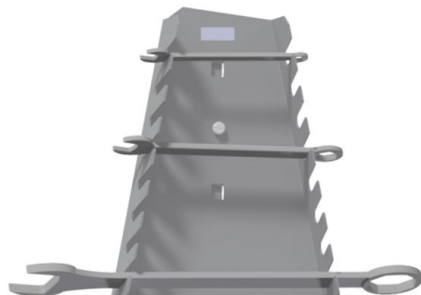

Support pour clés plates

Référence : 550

Description :

Support pour clés plates.

Avantages :

- Ces crochets permettent le stockage pour différents outils sur les panneaux perforés muraux.
- Accrochez vos outils en toute simplicité dans les perforations.
- Amovible très facilement et pratique en cas de modification d'implantation des crochets.

Caractéristiques Techniques :

Nom du produit	Support pour clés plates
SKU	550
Poids (kg)	1.000000
Application	Accessoires poste de travail, Accessoires poste de maintenance TPM, TPM
