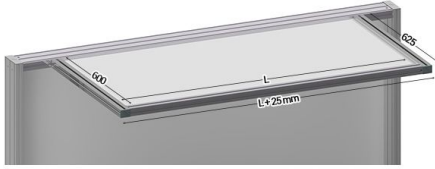

Eclairage LED pour poste de travail | Puits de lumière LED

Référence : 18636

Description :

Le puits de lumière à LED avec ossature en aluminium anodisé rainuré, combine un design rectangulaire moderne avec un flux lumineux fixe à la fois doux et très rayonnant, comme la lumière naturelle. Il apporte une lumière de grande qualité et homogène non éblouissante qui améliore les conditions de travail. - LED basse consommation et sans élévation de température

- Luminosité uniforme et homogène
- Intensité de la lumière réglable à l'aide d'un variateur intégré
- Ne pas utiliser en milieu humide
- Prise électrique à la norme européenne

Avantages :

- Assure un flux lumineux homogène et confortable.
- Le cadre aluminium garanti design et protection optimale.
- Economique en énergie grâce à ses panneaux LED basse consommation.
- L'intensité de la lumière est réglable à l'aide d'un variateur intégré.

Caractéristiques Techniques :

Nom du produit	Eclairage LED pour poste de travail Puits de lumière LED
SKU	18636
Poids (kg)	1.000000
Application	Atelier, Contrôle, Lean Manufacturing, Maintenance, Qualité