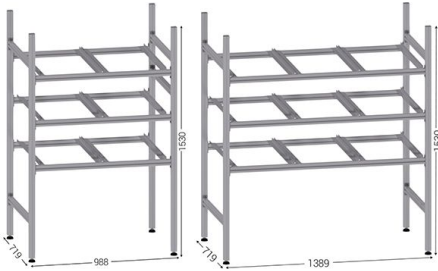

## Etagère de stockage porte-bacs | LEANDYNAMIC 700B

Référence : 18627

---

### Description :

L'étagère de stockage porte-bacs |LEANDYNAMIC 700B est idéale pour aménager un atelier ou entrepôt. Elle permet d'optimiser l'espace, faciliter le stockage et l'expédition des marchandises. - Rails porte-bacs réglable en hauteur

- Structure en aluminium anodisé rainuré facilitant l'assemblage d'accessoires
- 3 niveaux de rails pouvant contenir des bacs de type standard (600 x 400 mm)

Peut supporter des charges allant jusqu'à 30 kg par rail