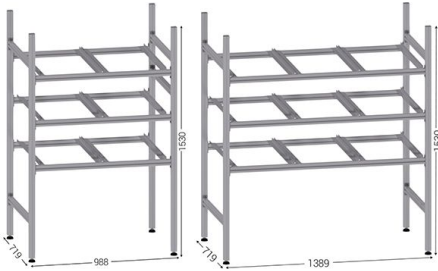

Etagère de stockage porte-bacs | LEANDYNAMIC 700B

Référence : 18627

Description :

L'étagère de stockage porte-bacs |LEANDYNAMIC 700B est idéale pour aménager un atelier ou entrepôt. Elle permet d'optimiser l'espace, faciliter le stockage et l'expédition des marchandises. - Rails porte-bacs réglable en hauteur

- Structure en aluminium anodisé rainuré facilitant l'assemblage d'accessoires
- 3 niveaux de rails pouvant contenir des bacs de type standard (600 x 400 mm)

Peut supporter des charges allant jusqu'à 30 kg par rail

- Niveau complémentaire vendu séparément

Avantages :

- Indispensable pour optimiser l'organisation et le stockage de marchandise dans la distribution des produits.
- Peut être complété à tout moment d'un niveau supplémentaire.
- Peut supporter des charges allant jusqu'à 30 kg par rail.

Caractéristiques Techniques :

Nom du produit	Etagère de stockage porte-bacs LEANDYNAMIC 700B
SKU	18627
Poids (kg)	1.000000
Application	Entrepôt, Industrie, Lean Manufacturing, Logistique
