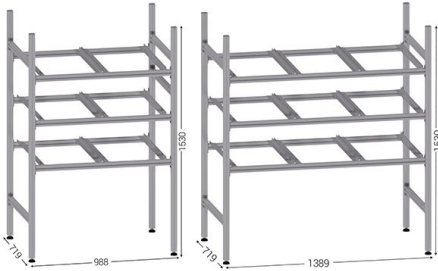

## Etagère de stockage porte-bacs | LEANDYNAMIC 700B

Référence : 18627

### Description :

L'étagère de stockage porte-bacs |LEANDYNAMIC 700B est idéale pour aménager un atelier ou entrepôt. Elle permet d'optimiser l'espace, faciliter le stockage et l'expédition des marchandises. - Rails porte-bacs réglable en hauteur

- Structure en aluminium anodisé rainuré facilitant l'assemblage d'accessoires
- 3 niveaux de rails pouvant contenir des bacs de type standard (600 x 400 mm)

Peut supporter des charges allant jusqu'à 30 kg par rail