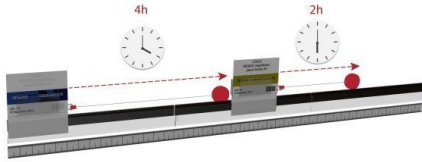

Support gestion du temps KANBAN | LEANFLASH GESTIME

Référence : 638

Description :

Le support gestion du temps KANBAN |LEANFLASH GESTIME est un support carte KANBAN GESTION DU TEMPS exploité avec le SEQUENZ. Deux fonctions généralement distinctes :1/ Planifier une opération en fonction de sa durée (Tak Time, minutes, heures, jours)2/ Assurer le suivi par une gestion des cartes KANBAN. GESTIME est muni d'un marqueur extensible par enroulement qui permet d'effectuer un bornage sur une échelle de temps.Cette échelle de temps est matérialisée par une étiquette magnétique personnalisable par vos soins qui sera disposée sous le SEQUENZ selon la longueur choisie du planning. GESTIME sera disposé horizontalement par multiple sans limite de nombre dans les SEQUENZ. La juxtaposition des GESTIME permettra ainsi de suivre une planification visuelle, simple et très aisée de mise en oeuvre. - Utilisation des cartes Kanban universelles ou couleurs

Avantages :

- Efficace et visuel, ce support permet de combiner la gestion de planning avec la gestion du temps : associez pour un résultat optimal, le LEANFLASH SEQUENZ et le LEANFLASH GESTIME
- Simple d'utilisation, définissez une échelle de temps et ajustez la longueur du marqueur en fonction de la durée nécessaire pour une tâche
- Suivez à l'œil vos projets et vos plannings de production !
- Compatible avec les cartes Kanban universelles ou couleurs

Caractéristiques Techniques :

Nom du produit	Support gestion du temps KANBAN LEANFLASH GESTIME
SKU	638
Poids (kg)	1.000000
Application	Affichage, Documentation, Fournisseurs , Gestion, Kanban, Logistique, Planification