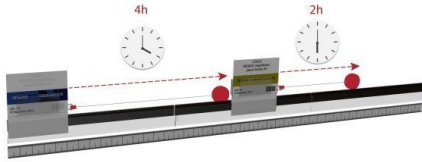

## Support gestion du temps KANBAN | LEANFLASH GESTIME

Référence : 638

### Description :

Le support gestion du temps KANBAN |LEANFLASH GESTIME est un support carte KANBAN GESTION DU TEMPS exploité avec le SEQUENZ. Deux fonctions généralement distinctes :1/ Planifier une opération en fonction de sa durée (Tak Time, minutes, heures, jours)2/ Assurer le suivi par une gestion des cartes KANBAN. GESTIME est muni d'un marqueur extensible par enroulement qui permet d'effectuer un bornage sur une échelle de temps.Cette échelle de temps est matérialisée par une étiquette magnétique personnalisable par vos soins qui sera disposée sous le SEQUENZ selon la longueur choisie du planning. GESTIME sera disposé horizontalement par multiple sans limite de nombre dans les SEQUENZ. La juxtaposition des GESTIME permettra ainsi de suivre une planification visuelle, simple et très aisée de mise en oeuvre. - Utilisation des cartes Kanban universelles ou couleurs

### Avantages :

- Efficace et visuel, ce support permet de combiner la gestion de planning avec la gestion du temps : associez pour un résultat optimal, le LEANFLASH SEQUENZ et le LEANFLASH GESTIME
- Simple d'utilisation, définissez une échelle de temps et ajustez la longueur du marqueur en fonction de la durée nécessaire pour une tâche
- Suivez à l'œil vos projets et vos plannings de production !
- Compatible avec les cartes Kanban universelles ou couleurs

### Caractéristiques Techniques :

Nom du produit	Support gestion du temps KANBAN   LEANFLASH GESTIME
SKU	638
Poids (kg)	1.000000
Application	Affichage, Documentation, Fournisseurs , Gestion, Kanban, Logistique, Planification