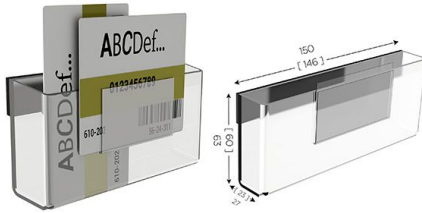

## Lanceur de lot KANBAN | BOXCART

Référence : 635

### Description :

Le lanceur de lot KANBAN | LEANFLASH BOXCART mobile glisse dans le rail DYNLOT et permet de construire un "lot" d'une capacité maximale de 36 cartes. Sa fixation est également magnétique pour être associée à un poste de travail ou à un tableau de communication. Le support carte intégré reçoit la carte d'identification du "lot" pour un repérage clair et rapide. - Utilisation des cartes Kanban universelles ou couleur

### Avantages :

- Produit complémentaire du rail DYNLOT, le BOXCART magnétique permet de constituer de nombreux lots pour une planification Kanban optimale
- Positionnez vos cartes Kanban à la verticale pour atteindre une capacité maximale de 36 cartes par boîte
- Pour un repérage rapide et précis, un support de carte intégré permet de recevoir une carte d'identification du lot

### Caractéristiques Techniques :

Nom du produit	Lanceur de lot KANBAN   BOXCART
SKU	635
Poids (kg)	1.000000
Application	Affichage, Documentation, Fournisseurs , Gestion, Kanban, Logistique, Planification