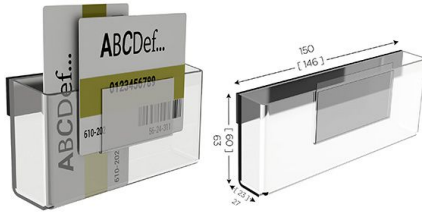

Lanceur de lot KANBAN | BOXCART

Référence : 635

Description :

Le lanceur de lot KANBAN | LEANFLASH BOXCART mobile glisse dans le rail DYNLOT et permet de construire un "lot" d'une capacité maximale de 36 cartes. Sa fixation est également magnétique pour être associée à un poste de travail ou à un tableau de communication. Le support carte intégré reçoit la carte d'identification du "lot" pour un repérage clair et rapide. - Utilisation des cartes Kanban universelles ou couleur

Avantages :

- Produit complémentaire du rail DYNLOT, le BOXCART magnétique permet de constituer de nombreux lots pour une planification Kanban optimale
- Positionnez vos cartes Kanban à la verticale pour atteindre une capacité maximale de 36 cartes par boîte
- Pour un repérage rapide et précis, un support de carte intégré permet de recevoir une carte d'identification du lot

Caractéristiques Techniques :

Nom du produit	Lanceur de lot KANBAN BOXCART
SKU	635
Poids (kg)	1.000000
Application	Affichage, Documentation, Fournisseurs , Gestion, Kanban, Logistique, Planification