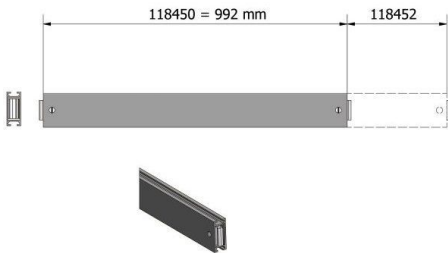

Traverse de renfort pour ESPACE'INFO

Référence : 479

Description :

Traverse de renfort pour ESPACE'INFO.

Avantages :

- Apporte une stabilité parfaite sur l'ensemble de votre espace de communication
- Possibilité d'introduire un bandeau de signalisation grâce au profil rainuré
- Permet de relier des cloisons entre une ouverture

Caractéristiques Techniques :

Nom du produit	Traverse de renfort pour ESPACE'INFO
SKU	479
Poids (kg)	1.000000
Application	Accessoires pour tableau