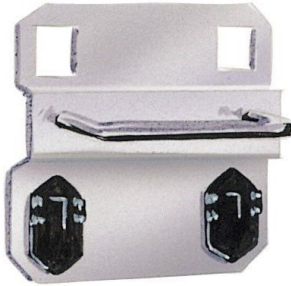

Support fermé*Référence : 384*

Description :

Lot de 3 crochets fermés disponibles largeurs en 35 et 55 mm.

Avantages :

- Lot de 3 crochets fermés disponibles largeurs en 35 et 55 mm.
- Robuste, stable pour des applications industrielles.
- Crochet en fil d'acier cintré et soudé sur l'embase.
- Ces crochets permettent le stockage pour différents outils sur les panneaux perforés muraux.
- Accrochez votre support en toute simplicité dans les perforations.
- Amovible très facilement et pratique en cas de modification d'implantation des crochets.

Caractéristiques Techniques :

| | |
|----------------|---|
| Nom du produit | Support fermé |
| SKU | 384 |
| Poids (kg) | 1.000000 |
| Application | Accessoires poste de travail, Accessoires profil aluminium, Accessoires bac plastique |
