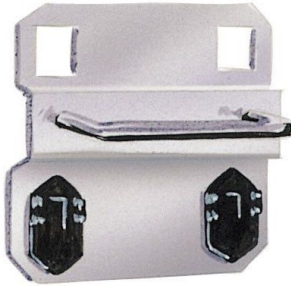

Support fermé*Référence : 384*

Description :

Lot de 3 crochets fermés disponibles largeurs en 35 et 55 mm.

Avantages :

- Lot de 3 crochets fermés disponibles largeurs en 35 et 55 mm.
- Robuste, stable pour des applications industrielles.
- Crochet en fil d'acier cintré et soudé sur l'embase.
- Ces crochets permettent le stockage pour différents outils sur les panneaux perforés muraux.
- Accrochez votre support en toute simplicité dans les perforations.
- Amovible très facilement et pratique en cas de modification d'implantation des crochets.

Caractéristiques Techniques :

Nom du produit	Support fermé
SKU	384
Poids (kg)	1.000000
Application	Accessoires poste de travail, Accessoires profil aluminium, Accessoires bac plastique
