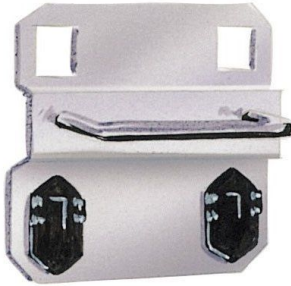

## Support fermé

Référence : 384

---

### Description :

Lot de 3 crochets fermés disponibles largeurs en 35 et 55 mm.

---

### Avantages :

- Lot de 3 crochets fermés disponibles largeurs en 35 et 55 mm.
- Robuste, stable pour des applications industrielles.
- Crochet en fil d'acier cintré et soudé sur l'embase.
- Ces crochets permettent le stockage pour différents outils sur les panneaux perforés muraux.
- Accrochez votre support en toute simplicité dans les perforations.
- Amovible très facilement et pratique en cas de modification d'implantation des crochets.