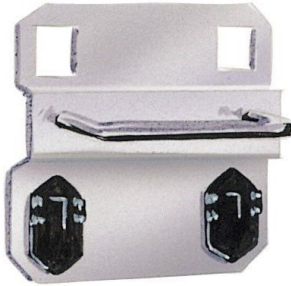

---

**Support fermé***Référence : 384*

---

**Description :**

Lot de 3 crochets fermés disponibles largeurs en 35 et 55 mm.

---

**Avantages :**

- Lot de 3 crochets fermés disponibles largeurs en 35 et 55 mm.
- Robuste, stable pour des applications industrielles.
- Crochet en fil d'acier cintré et soudé sur l'embase.
- Ces crochets permettent le stockage pour différents outils sur les panneaux perforés muraux.
- Accrochez votre support en toute simplicité dans les perforations.
- Amovible très facilement et pratique en cas de modification d'implantation des crochets.

---

**Caractéristiques Techniques :**

Nom du produit	Support fermé
SKU	384
Poids (kg)	1.000000
Application	Accessoires poste de travail, Accessoires profil aluminium, Accessoires bac plastique

---