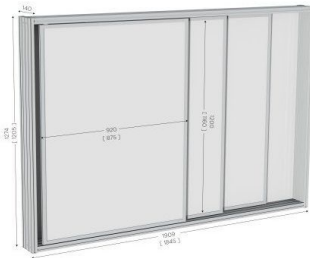

Tableau d'affichage coulissant haute qualité | MOD'INFO COULISSANT

Référence : 291

Description :

Pour un encombrement réduit, le tableau d'affichage coulissant haute qualité |MOD'INFO COULISSANT offre une surface disponible de 5,5m². La structure aluminium intègre trois panneaux coulissants avec un fond en tôle blanche vernie pour l'affichage magnétique. Sa conception, unique en son genre, pourra intégrer tous les accessoires de la gamme SESA SYSTEMS pour faciliter une personnalisation aisée et rapide. - Fond tôle blanche vernie pour l'affichage magnétique

- Espace entre le fond et le premier panneau 2 cm et 3 cm pour les suivants.
- Dimension : l 1909 x H 1274 x P 140 mm

Avantages :

- Tableau d'affichage offrant de nombreuses surfaces d'affichage pour un encombrement réduit
- 5,5m² dédié à l'affichage grâce au 3 panneaux coulissants et le fond en tôle blanche vernie
- Disponible en version murale ou sur pieds
- Sa structure en aluminium permet l'ajout de nombreux accessoires complémentaires

Caractéristiques Techniques :

Nom du produit	Tableau d'affichage coulissant haute qualité MOD'INFO COULISSANT
SKU	291
Poids (kg)	1.000000
Application	Management Visuel, Communication, Information, Affichage, Documentation
