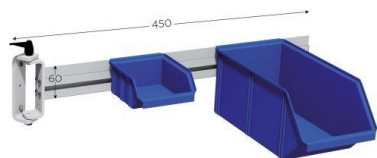

Support bacs latéral à niveau articulé

Référence : 288

Description :

Support bacs latéral à niveau articulé

Avantages :

- Révolutionne l'organisation du poste de travail.
- Support latéral pour suspendre vos bacs à bords permettant ainsi d'organiser vos fournitures, visserie ou pièces détachées de petites dimensions.
- Simple, facile et rapide à fixer sur les rainures du profil aluminium anodisé rainuré.
- Proposé en version 1 ou 3 niveaux.
- Sur bras pivotant, le support libère un espace important sur votre poste de travail.

Caractéristiques Techniques :

Nom du produit	Support bacs latéral à niveau articulé
SKU	288
Poids (kg)	1.000000
Application	Accessoires poste de travail, Accessoires bac plastique
