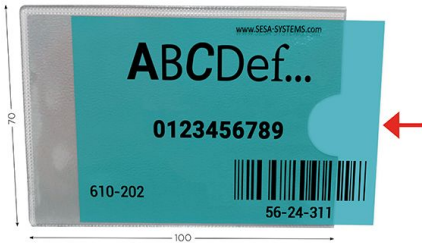

Cartes KANBAN transparente | Carte KANBAN transparente

Référence : 267

Description :

La gamme révolutionnaire et très originale LEANFLASH® repose sur l'utilisation d'une carte polyvalente de dimensions uniques pour une multi-utilisation. La même carte pourra indifféremment être utilisée pour les différents suivis KANBAN.

Avantages :

- Cette carte universelle transparente aux dimensions uniques de 70 x 100 mm peut être utilisée pour tous vos projets Kanban
- Polyvalente et multi-usage, personnalisez votre carte avec facilité selon vos besoins (références produits, code barre, fournisseurs etc.)
- Pour encore plus de simplicité, imprimez vos informations sur papier directement au bon format à l'aide de SESA?PRINT

Caractéristiques Techniques :

Nom du produit	Cartes KANBAN transparente Carte KANBAN transparente
SKU	267
Poids (kg)	1.000000
Application	Kanban, Planification, Gestion, Affichage, Documentation, Fournisseurs , Logistique