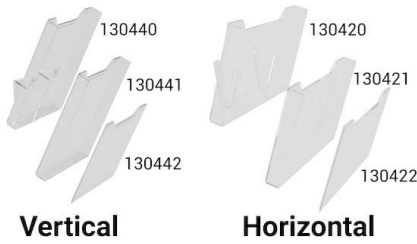

Support document mural | BOXIO

Référence : 163

Description :

Le support document mural |BOXIO est constitué d'un élément de base murale auquel il est possible d'empiler plusieurs cases complémentaires dont la dernière sera coiffée d'un couvercle.

Avantages :

- Support de document idéal pour la gestion des ordres de fabrication, fiche de travail, planning, etc...
- Modulable et flexible, le support document mural |BOXIO est constitué d'un élément de base murale auquel il est possible d'empiler plusieurs cases complémentaires dont la dernière sera coiffée d'un couvercle.
- Montage simple, la base est percée pour pouvoir être fixée au mur.
- Transparent pour voir le contenu rapidement.