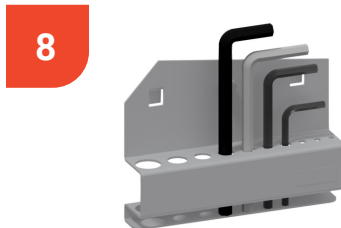

# Accessoires

Distributeur de rouleaux L 260 mm		
604019	Pour fond perforé et rail multifonction	En stock

Support perforé adaptable L 550 x H 600 mm		
601111	Sur bras pivotant	En stock

Support perforé adaptable L 550 x H 600 mm		
601110	À fixer par vis	En stock

Plot magnétique taraudage M4 Ø 40 mm Ep. 6 mm (Charge admissible <8 kg)		
143201	Lot de 3	En stock

Tablette horizontale pour fond perforé		
604021	L 350 x l 125 x H 20 mm	En stock

Porte bouteille métallique		
604016	H 140 mm	En stock

Crochet de longueur 50 à 100 mm Ø 5 mm		
604001	Lot de 5 crochets simple L 50 mm	En stock
604002	Lot de 3 crochets double L 50 mm	En stock
604018	Lot de 5 crochets simple L 100 mm	En stock

Support pour clés		
604009	Allen	En stock