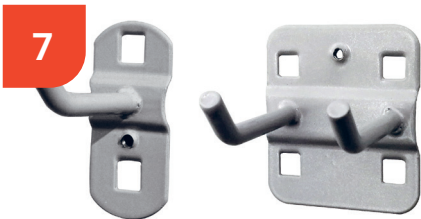

# Accessoires

Distributeur de rouleaux L 260 mm		
604019	Pour fond perforé et rail multifonction	En stock

Support perforé adaptable L 550 x H 600 mm		
601111	Sur bras pivotant	En stock

Support perforé adaptable L 550 x H 600 mm		
601110	À fixer par vis	En stock

Plot magnétique taraudage M4 Ø 40 mm Ep. 6 mm (Charge admissible <8 kg)		
143201	Lot de 3	En stock

Tablette horizontale pour fond perforé		
604021	L 350 x l 125 x H 20 mm	En stock

Porte bouteille métallique		
604016	H 140 mm	En stock

Crochet de longueur 50 à 100 mm Ø 5 mm		
604001	Lot de 5 crochets simple L 50 mm	En stock
604002	Lot de 3 crochets double L 50 mm	En stock
604018	Lot de 5 crochets simple L 100 mm	En stock

Support pour clés		
604009	Allen	En stock