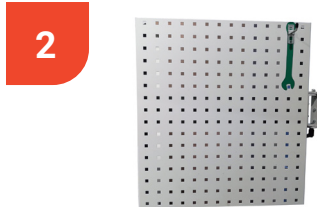

# Accessoires

Distributeur de rouleaux L 260 mm		
604019	Pour fond perforé et rail multifonction	En stock

Support perforé adaptable L 550 x H 600 mm		
601111	Sur bras pivotant	En stock

Support perforé adaptable L 550 x H 600 mm		
601110	À fixer par vis	En stock

Plot magnétique taraudage M4 Ø 40 mm Ep. 6 mm (Charge admissible <8 kg)		
143201	Lot de 3	En stock

Tablette horizontale pour fond perforé		
604021	L 350 x l 125 x H 20 mm	En stock

Porte bouteille métallique		
604016	H 140 mm	En stock