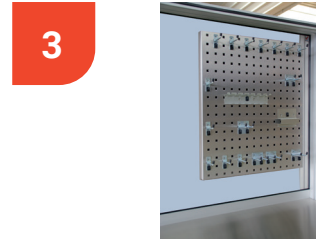

# Accessoires

Distributeur de rouleaux L 260 mm		
604019	Pour fond perforé et rail multifonction	En stock

Support perforé adaptable L 550 x H 600 mm		
601111	Sur bras pivotant	En stock

Support perforé adaptable L 550 x H 600 mm		
601110	À fixer par vis	En stock

Plot magnétique taraudage M4 Ø 40 mm Ep. 6 mm (Charge admissible <8 kg)		
143201	Lot de 3	En stock

Tablette horizontale pour fond perforé		
604021	L 350 x l 125 x H 20 mm	En stock

Porte bouteille métallique		
604016	H 140 mm	En stock