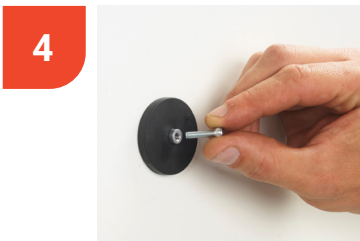

# Accessoires

Distributeur de rouleaux L 260 mm		
604019	Pour fond perforé et rail multifonction	En stock

Support perforé adaptable L 550 x H 600 mm		
601111	Sur bras pivotant	En stock

Support perforé adaptable L 550 x H 600 mm		
601110	À fixer par vis	En stock

Plot magnétique taraudage M4 Ø 40 mm Ep. 6 mm (Charge admissible <8 kg)		
143201	Lot de 3	En stock

Tablette horizontale pour fond perforé		
604021	L 350 x l 125 x H 20 mm	En stock

Porte bouteille métallique		
604016	H 140 mm	En stock

Crochet de longueur 50 à 100 mm Ø 5 mm		
604001	Lot de 5 crochets simple L 50 mm	En stock
604002	Lot de 3 crochets double L 50 mm	En stock
604018	Lot de 5 crochets simple L 100 mm	En stock

Support pour clés		
604009	Allen	En stock