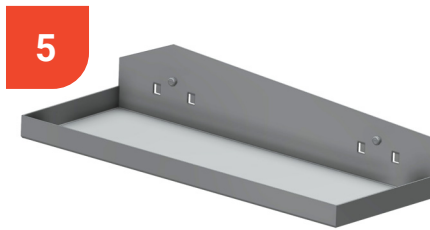

# Accessoires

Distributeur de rouleaux L 260 mm		
604019	Pour fond perforé et rail multifonction	En stock

Support perforé adaptable L 550 x H 600 mm		
601111	Sur bras pivotant	En stock

Support perforé adaptable L 550 x H 600 mm		
601110	À fixer par vis	En stock

Plot magnétique taraudage M4 Ø 40 mm Ep. 6 mm (Charge admissible <8 kg)		
143201	Lot de 3	En stock

Tablette horizontale pour fond perforé		
604021	L 350 x l 125 x H 20 mm	En stock

Porte bouteille métallique		
604016	H 140 mm	En stock