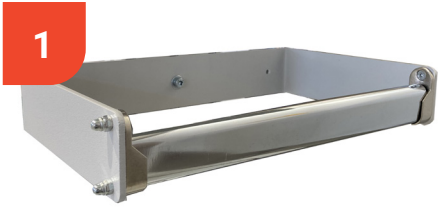

# Accessoires

Distributeur de rouleaux L 260 mm		
604019	Pour fond perforé et rail multifonction	En stock

Support perforé adaptable L 550 x H 600 mm		
601111	Sur bras pivotant	En stock

Support perforé adaptable L 550 x H 600 mm		
601110	À fixer par vis	En stock

Plot magnétique taraudage M4 Ø 40 mm Ep. 6 mm (Charge admissible <8 kg)		
143201	Lot de 3	En stock

Tablette horizontale pour fond perforé		
604021	L 350 x l 125 x H 20 mm	En stock

Porte bouteille métallique		
604016	H 140 mm	En stock

Crochet de longueur 50 à 100 mm Ø 5 mm		
604001	Lot de 5 crochets simple L 50 mm	En stock
604002	Lot de 3 crochets double L 50 mm	En stock
604018	Lot de 5 crochets simple L 100 mm	En stock

Support pour clés		
604009	Allen	En stock