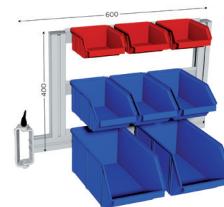

Accessoires

1

Rail pour fixation bacs plastiques Ep. 19 mm, charge admissible 35 kgs		
516406	L 556 mm	3 jours
516440	L 800 mm	3 jours
516409	L 900 mm	3 jours
516441	L 1000 mm	3 jours
516442	L 1200 mm	3 jours
516443	L 1500 mm	3 jours
516444	L 1800 mm	3 jours
516445	L 2000 mm	3 jours

2

Support bacs latéral		
670121	1 niveau articulé	3 jours

3

Support bacs latéral		
670123	3 niveaux articulés	3 jours

4

Rail pour bac plastique		
604014	L 100 mm	En stock
604015	L 450 mm	En stock

5

Bac distributeur plastique a clipser sur rail multifonction		
542174	L 105 x P 153 x H 50 mm	10 jours

6

Bloc 6 tiroirs basculants transparents		
542110	L 600 x P 96 x H 112 mm	En stock

7

Bacs à bec en plastique bleu		
542111	Lot de 10 P 88 x L 105 x H 54 mm	En stock
542112	Lot de 10 P 167 x L 105 x H 82 mm	En stock
542113	Lot de 5 P 237 x L 144 x H 123 mm	En stock
542114	Lot de 5 P 345 x L 205 x H 164 mm	En stock

8

Bacs à bec en plastique rouge		
542121	Lot de 10 P 88 x L 105 x H 54 mm	En stock
542122	Lot de 10 P 167 x L 105 x H 82 mm	En stock
542123	Lot de 5 P 237 x L 144 x H 123 mm	En stock
542124	Lot de 5 P 345 x L 205 x H 164 mm	En stock