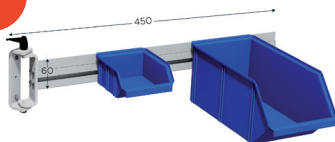

Accessoires

1

Rail pour fixation bacs plastiques Ep. 19 mm, charge admissible 35 kgs		
516406	L 556 mm	3 jours
516440	L 800 mm	3 jours
516409	L 900 mm	3 jours
516441	L 1000 mm	3 jours
516442	L 1200 mm	3 jours
516443	L 1500 mm	3 jours
516444	L 1800 mm	3 jours
516445	L 2000 mm	3 jours

2

Support bacs latéral		
670121	1 niveau articulé	3 jours

3

Support bacs latéral		
670123	3 niveaux articulés	3 jours

4

Rail pour bac plastique		
604014	L 100 mm	En stock
604015	L 450 mm	En stock

5

Bac distributeur plastique a clipser sur rail multifonction		
542174	L 105 x P 153 x H 50 mm	10 jours

6

Bloc 6 tiroirs basculants transparents		
542110	L 600 x P 96 x H 112 mm	En stock

7

Bacs à bec en plastique bleu		
542111	Lot de 10 P 88 x L 105 x H 54 mm	En stock
542112	Lot de 10 P 167 x L 105 x H 82 mm	En stock
542113	Lot de 5 P 237 x L 144 x H 123 mm	En stock
542114	Lot de 5 P 345 x L 205 x H 164 mm	En stock