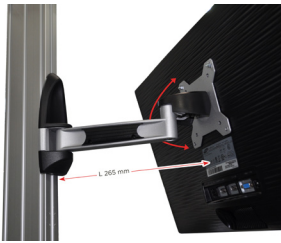

Accessoires

1

Bras pivotant

211270	Bras pivotant universel pour écran plat	3 jours
--------	---	---------

2

Bras pivotant pour écran plat, VESA 100 x 100 mm

119453	Fixation par pince	En stock
--------	--------------------	----------

3

Support inclinable pour écran plat, VESA 100 x 100 mm, charge admissible 18 kg maximum

119455	Fixation sur rail aluminium	En stock
--------	-----------------------------	----------

4

Support de tablette avec bras articulé