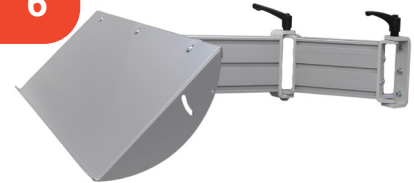

711207	Réglable de 4.7" à 12.9" sur bras pivotant, fixation sur pied ou sur profil aluminium	5 jours

6

Bras articulé

211512	Tablette clavier sur bras articulé	5 jours

7