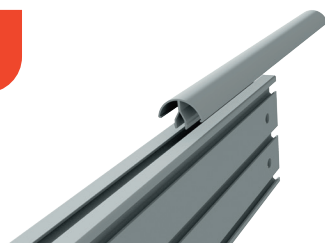

Accessoires

1

Lampe directionnelle LED ESD variable sur bras articulés		
551215	24W - 100-240V 50/60W 5000K, fixation par pince étau	25 jours
551206	Pince de fixation pour table	15 jours

2

Lampe directionnelle LED variable sur bras articulés		
551217	24W - 100-240V 50/60W 5000K, fixation par pince étau	15 jours
551206	Pince de fixation pour table	15 jours

3

Lampe LED		
551218	16W variable sur bras articulés, fixation par pince étau	15 jours
551206	Pince de fixation pour table	15 jours

4

Lampe à loupe		
551204	Ø 160 mm 3,5 dioptries, 12W 100/240V, blanc neutre 5000K à visser	15 jours
551206	Pince de fixation pour table	15 jours

5

Profil aluminium arrondi pour passage de câble à clipser sur profil aluminium		
551230	L 1000 mm	En stock

6

Goulotte pour fils électriques livrée avec vis/lardons		
551231	L 2000 mm	En stock

7

Rampe électrique 5 prises 110 volts et interrupteur à voyant, puissance 3680 watts et fil de liaison L 2,5 mètres sans disjoncteur		
555101	Norme USA	En stock
Rampe électrique 5 prises 220 volts et interrupteur à voyant, puissance 3680 watts et fil de liaison L 2,5 mètres sans disjoncteur		
555201	Norme Européenne	En stock
555221	Norme Suisse	En stock
555203	Norme Française	En stock