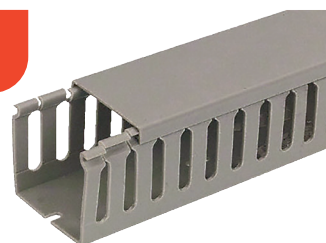

Accessoires

1

Lampe directionnelle LED ESD variable sur bras articulés		
551215	24W - 100-240V 50/60W 5000K, fixation par pince étau	25 jours
551206	Pince de fixation pour table	15 jours

2

Lampe directionnelle LED variable sur bras articulés		
551217	24W - 100-240V 50/60W 5000K, fixation par pince étau	15 jours
551206	Pince de fixation pour table	15 jours

3

Lampe LED		
551218	16W variable sur bras articulés, fixation par pince étau	15 jours
551206	Pince de fixation pour table	15 jours

4

Lampe à loupe		
551204	Ø 160 mm 3,5 dioptries, 12W 100/240V, blanc neutre 5000K à visser	15 jours
551206	Pince de fixation pour table	15 jours

5

Profil aluminium arrondi pour passage de câble à clipser sur profil aluminium		
551230	L 1000 mm	En stock

6

Goulotte pour fils électriques livrée avec vis/lardons		
551231	L 2000 mm	En stock

7

Rampe électrique 5 prises 110 volts et interrupteur à voyant, puissance 3680 watts et fil de liaison L 2,5 mètres sans disjoncteur		
555101	Norme USA	En stock
Rampe électrique 5 prises 220 volts et interrupteur à voyant, puissance 3680 watts et fil de liaison L 2,5 mètres sans disjoncteur		
555201	Norme Européenne	En stock
555221	Norme Suisse	En stock
555203	Norme Française	En stock

8

Rampe électrique 5 prises 220 volts et interrupteur, puissance 3680 watts et fil de liaison L 2,5 mètres avec disjoncteur		
555110	Norme USA	En stock
555204	Norme Européenne	En stock
555224	Norme Suisse	10 jours
555205	Norme Française	En stock