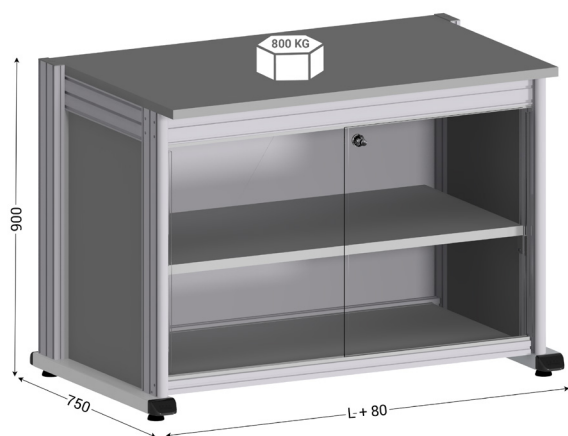

- Châssis sur structure en aluminium anodisé rainuré
- Robuste base acier (couleur gris époxy) sur quatre pieds
- Rangement inférieur avec portes PMMA coulissantes verrouillables
- En standard, fermeture avec clés identiques pour tous modèles. Sur demande spéciale : clés différentes
- Plateau épaisseur 27 mm, en stratifié avec chants PVC antichocs
- Fond arrière avec tôle blanche vernie
- Kit de 4 roulettes pivotantes design Ø 100 mm avec frein vendu séparément (code 541052)
- Fond acoustique disponible en option

MOBILIER D'ATELIER

CODE	DÉSIGNATION	DÉLAI	CONDI.
511341	I 1000 x P 750 x H 1800 mm avec fond tôle blanche vernie et rangement inférieur	10 jours	Prémonté
511342	I 1200 x P 750 x H 1800 mm avec fond tôle blanche vernie et rangement inférieur	10 jours	Prémonté
511343	I 1500 x P 750 x H 1800 mm avec fond tôle blanche vernie et rangement inférieur	10 jours	Prémonté
511345	I 2000 x P 750 x H 1800 mm avec fond tôle blanche vernie et rangement inférieur	10 jours	Prémonté

QUALIPOST 3000F

Poste de travail qualité modulaire

Ce poste de travail qualité modulaire |QUALIPOST 3000F novateur a fait l'objet d'une étude ergonomique approfondie associant une large gamme d'accessoires pour définir une place pour chaque outil selon le principe 5S.

- Châssis sur structure en aluminium anodisé rainuré
- Robuste base acier (couleur gris époxy) sur quatre pieds
- Rangement inférieur avec portes PMMA coulissantes verrouillables
- En standard, fermeture avec clés identiques pour tous modèles. Sur demande spéciale : clés différentes
- Plateau épaisseur 27 mm, en stratifié avec chants PVC antichocs
- Kit de 4 roulettes pivotantes design Ø 100 mm avec frein vendu séparément (code 541052)