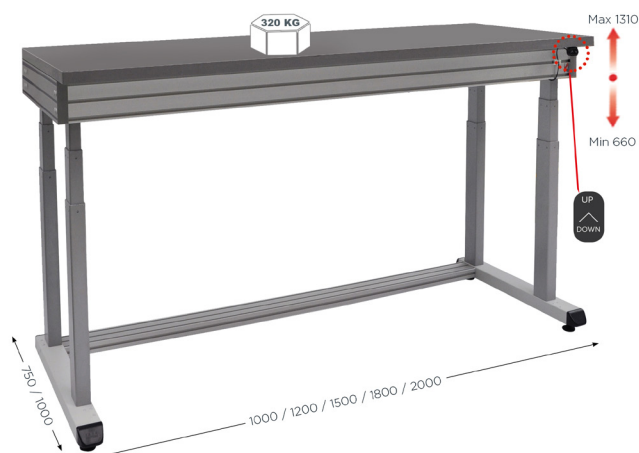

# QUALIPOST 3200 ERGO

Poste de travail industriel électrique et ergonomique

MOBILIER D'ATELIER

Le poste de travail ergonomique QUALIPOST 3200 ERGO réglable en hauteur est conçu pour offrir de meilleures conditions de travail dans les ateliers.

Multifonctions, flexible et personnalisable, ce poste de travail électrique change rapidement de hauteur et offre à l'opérateur le choix entre plusieurs positions de travail : assis, debout ou assis-debout.