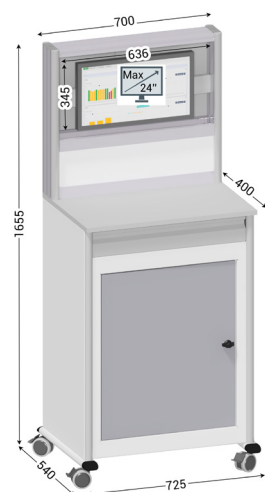

## Armoire informatique PC

MOBILIER D'ATELIER

- Version avec support réglable universel pour tous les types d'écrans ou avec coffret supérieur métallique réglable en hauteur sur structure aluminium avec joints en caoutchouc
- Coffret inférieur métallique avec joints caoutchouc et porte avant verrouillable à clef
- Dimension utile du rangement inférieure : H 840 x P 450 x L 695 mm
- Plateau en mélaminé
- Tiroir coulissant pour clavier et souris
- Etagère complémentaire (code 215510) disponible en accessoire
- Lot de 4 roulettes avec frein Ø 75 mm (code 120050) vendu séparément

CODE	DÉSIGNATION	DÉLAI	CONDI.
211528	l 700 x P 500 x H 1600 mm avec coffret de protection écran	5 jours	Prémonté
215618	l 700 x P 500 x H 1600 mm sans coffret de protection écran	5 jours	Prémonté
120050	Lot de 4 roulettes pivotantes avec frein Ø 75 mm	En stock	En lot
215510	Etagère inférieure pour MOBIPOST 500 l 680 x P 445 mm réglable en hauteur (Charge admissible 20 kg)	3 jours	En kit

## Armoire informatique hybride pour écran tactile

- Emplacement supérieur pour écran plat jusqu'à 24"
- Support de fixation VESA 100 x 100 mm
- Coffret inférieur métallique avec joints caoutchouc et porte avant verrouillable à clef sur 4 roulettes avec frein ø 75 mm
- Dimension utile du rangement inférieure : H 840 x P 450 x L 695 mm
- Plateau en mélaminé Ep 19 mm
- Tiroir coulissant pour clavier et souris
- Charge admissible : 50 kg
- Etagère complémentaire (code 215510) disponible en accessoire
- Station électrique portable (code 555231) disponible en accessoire
- Ecran tactile non fourni