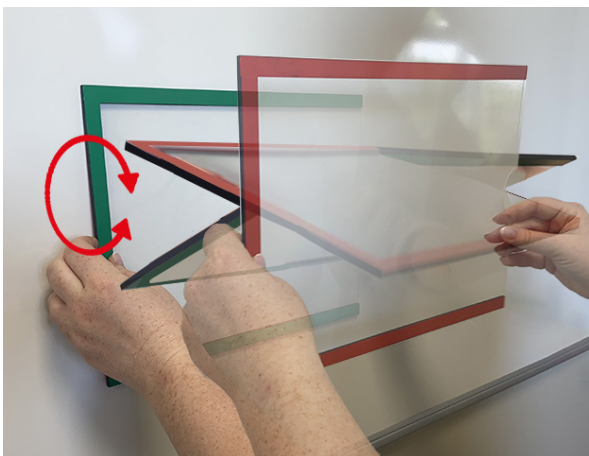

La tendance de l'information en temps réel !

Il suffit d'une main pour retourner le **protège-document haute qualité 2 couleurs** | PRODOC ETUI REVERSO dans la situation désirée rouge ou vert.

- Format : A3 à A5
- Fixation magnétique