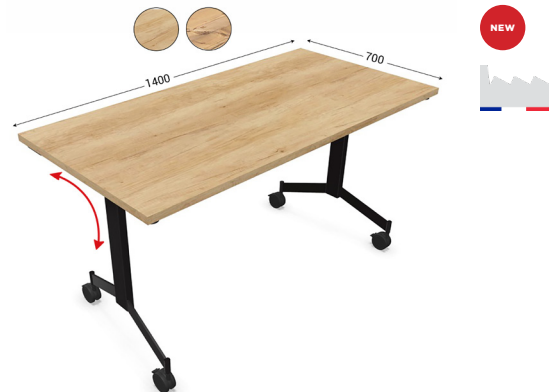

CHAISE DE RÉUNION PLIANTE FLEX

Sobre et classique, la chaise de réunion FLEX permet de créer rapidement des espaces de réunion provisoire.

- Dimensions totales : P 605 x H 810 x L 630 mm
- Dimensions d'assise : P 425 x H 450 x L 430 mm
- Dossier articulé pour un meilleur confort lombaire, en polypropylène équipé d'une résille autoportante
- Chaise pliante munie d'une assise relevable et tapissée tissu polyester. Non feu M1
- Rembourrage mousse moulé à froid (densité 50 kg/m³)
- Piétement en acier finition époxy avec roulettes pivotantes Ø 50 mm pour sols dur et souple
- Accotoirs inclus en polypropylène, manchettes rétractables sur une course de 30 mm
- Poids maximal autorisé 130 kg

571188	Chaise de réunion FLEX	15 jours	A l'unité
--------	------------------------	----------	-----------

TABLE DE RÉUNION ABATTANTE FLEX

La **table de réunion mobile abattante** est la solution idéale pour moduler rapidement et facilement vos espaces de réunion. Le mécanisme avec poignées permet de mettre en place facilement et sans effort une salle de réunion ou un bureau.

- Plateau mélaminé épaisseur 25 mm avec chant ABS anti-choc 2 mm
- Structure en métal composée de 2 piétements sur roulettes Ø 75 mm avec freins
- Poignées de blocage/déblocage situées sous le plateau
- 4 connecteurs noirs inclus par table