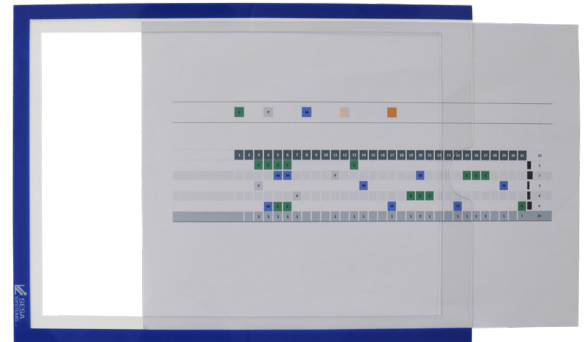

PRODOC WRITER

L'écriture facile sans sortir le document

MANAGEMENT VISUEL

Doté d'une grande ouverture, le **protège-document haute qualité face ouverte** PRODOC WRITER est idéal pour compléter au quotidien le suivi de production ou les indicateurs multiples sans sortir le document de son support.

- Format : A2 à A5 (livraison par lot)
- Choix couleurs : 13
- Fixation : magnétique ou adhésive
- Capacité : 2 à 4 feuilles
- Ultra-résistant, incassable Tarif dégressif applicable selon quantité (×20/×50/×100/etc.)
- Personnalisable sur demande

DÉSIGNATION	CODE				DÉLAI
PRODOC® WRITER MAGNÉTIQUE	Format A5	Format A4	Format A3	Format A2	
	Lot de 5	Lot de 2	A l'unité	A l'unité	
Noir ■	125340	124340	123340	122340	En stock
Blanc □	125341	124341	123341	122341	En stock
Jaune ■	125342	124342	123342	122342	En stock
Bleu ■	125343	124343	123343	122343	En stock
Vert ■	125345	124345	123345	122345	En stock
Rouge ■	125346	124346	123346	122346	En stock
Bordeaux ■		124347	123347		En stock
Gris clair ■	125348	124348	123348		En stock
Vert vif ■		124350	123350		En stock
Orange ■	125351	124351	123351		En stock
Bleu marine ■		124352	123352		En stock
Violet ■		124354	123354		En stock
Marron ■		124355	123355		En stock
PRODOC® WRITER ADHÉSIF	Format A5	Format A4	Format A3	Format A2	
Noir ■		124380	123380		En stock
Blanc □		124381	123381		En stock
Jaune ■		124382	123382		En stock
Bleu ■		124383	123383		En stock
Vert ■		124385	123385		En stock
Rouge ■		124386	123386		En stock
Bordeaux ■		124387	123387		En stock
Gris clair ■		124388	123388		En stock
Vert vif ■		124390	123390		En stock
Orange ■		124391	123391		En stock
Bleu marine ■		124392	123392		En stock
Violet ■		124394	123394		En stock
Marron ■		124395	123395		En stock