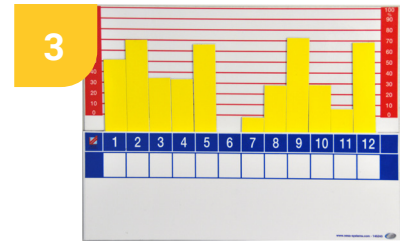

Accessoires magnétiques

VISIOFLASH PLAN D'ACTION magnétique		
150311	L 300 x H 420 mm	En stock

VISIOFLASH GRAPHIQUE magnétique L 300 x H 420 mm		
145205	5 jours	En stock
145207	7 jours	En stock
145212	12 mois	En stock
145215	5 semaines	En stock
145231	31 jours	En stock

VISIOFLASH GRAPHIQUE magnétique L 300 x H 210 mm		
145241	7 jours	En stock
145242	5 semaines/5 jours	En stock
145243	12 mois	En stock
145244	31 jours	En stock

VISIOFLASH OBJECTIF ZÉRO magnétique		
150141	L 300 x H 420 mm	En stock

VISIOFLASH UNIVERSELLE magnétique		
145150	L 300 x H 420 mm	En stock

VISIOFLASH PLAN D'ACTION avec PDCA magnétique		
145314	L 840 x H 594 mm	En stock

VISIOFLASH COMPTEUR magnétique		
145127	2 chiffres L 235 x H 115	En stock
145128	3 chiffres L 265 x H 115	En stock