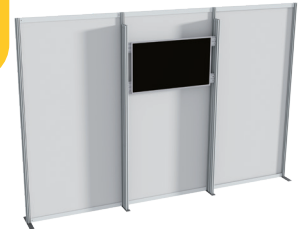

Support pour fixation écran		
118415	Adaptable sur ESPACE'INFO	3 jours

7