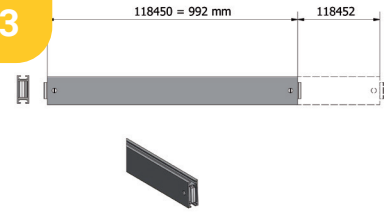

Accessoires

1

Socle en acier		
118412	Ø 325 mm	3 jours

2

Embase en acier		
118411	L 300 x P 45 mm	3 jours

3

Traverse de renfort pour ESPACE'INFO		
118450	L 992 mm	3 jours
118451	L 1421.5 mm (deux panneaux à 45°)	3 jours
118452	Complémentaire de L 1000 mm	3 jours
118453	L 2889 mm (quatre panneaux à 45°)	3 jours
118454	L 4356 mm (six panneaux à 45°)	3 jours

4

Etagère mélaminée réglable en hauteur		
120014	L 1060 x P 300 mm	3 jours
120015	L 1925 x P 300 mm	3 jours

5

Bandeau design «ESPACE COMMUNICATION» avec etrier de fixation		
141515	L 1000 x H 200 mm	3 jours