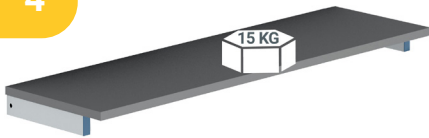

Accessoires

1

Socle en acier		
118412	Ø 325 mm	3 jours

2

Embase en acier		
118411	L 300 x P 45 mm	3 jours

3

Traverse de renfort pour ESPACE'INFO		
118450	L 992 mm	3 jours
118451	L 1421.5 mm (deux panneaux à 45°)	3 jours
118452	Complémentaire de L 1000 mm	3 jours
118453	L 2889 mm (quatre panneaux à 45°)	3 jours
118454	L 4356 mm (six panneaux à 45°)	3 jours

4

Etagère mélaminée réglable en hauteur		
120014	L 1060 x P 300 mm	3 jours
120015	L 1925 x P 300 mm	3 jours

5

Bandeau design «ESPACE COMMUNICATION» avec etrier de fixation		
141515	L 1000 x H 200 mm	3 jours