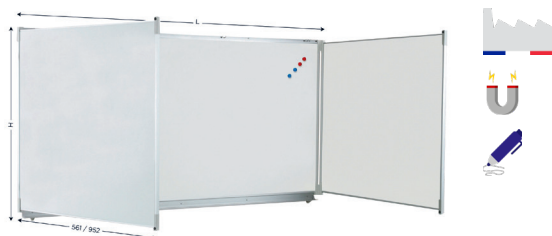

TRIPTYQUE AVEC FERMETURE

Le **tableau triptyque magnétique et écriture feutre** est indispensable pour équiper votre salle de classe ou de réunion. Il est composé d'un panneau central et de 2 volets sur charnières.

- Fond blanc Email 800° pour affichage magnétique et écriture feutre effaçable haute résistance
- Encadrement en aluminium lisse anodisé
- **Livré avec auget pour rangement des feutres, vis et chevilles.**
- Substrat en aggloméré de bois haute densité (8 mm), certifié PEFC, recyclable à 99%
- Contrebalancement par une tôle galvanisée 4/10e
- Avec fermeture à clef permettant la confidentialité des documents

411465	I 1201 x H 947 mm - volets L 561 x H 947 mm et fermeture à clef	3 jours	En kit
411495	I 1983 x H 1047 mm - volets L 952 x H 1047 mm et fermeture à clef	3 jours	En kit

TRYPTYQUE

Le **tableau triptyque magnétique et écriture feutre** est indispensable pour équiper votre salle de classe ou de réunion. Il est composé d'un panneau central et de 2 volets sur charnières.

- Fond blanc Email 800° pour affichage magnétique et écriture feutre effaçable haute résistance
- Encadrement en aluminium lisse anodisé
- **Livré avec auget pour rangement des feutres, vis et chevilles**