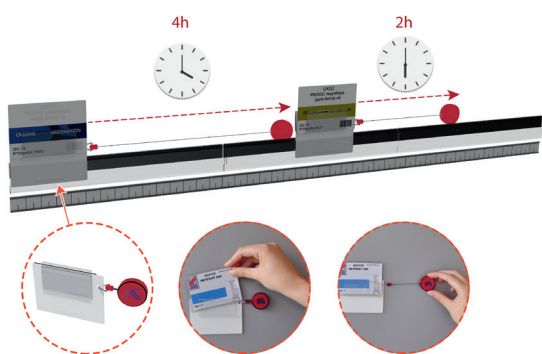

LEANFLASH GESTIME

Support gestion du temps KANBAN

MODÈLE DÉPOSÉ