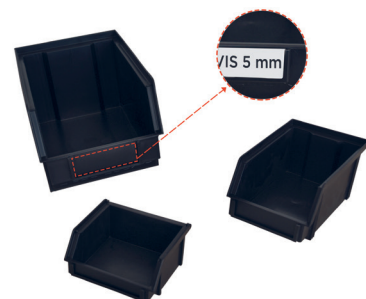

## PIED ESD

541065	Lot de 4 pieds M10 mm ESD	En stock	En lot
--------	---------------------------	----------	--------

## BAC PLASTIQUE ESD

542254	400 x 300 x 220 mm (Capacité 20 L)	15 jours	A l'unité
542264	600 x 400 x 220 mm (Capacité 40 L)	15 jours	A l'unité

## BAC A BEC PLASTIQUE ESD

542214	L 90 x P 95 x H 50 mm (Capacité 0,3 L)	15 jours	A l'unité
542224	L 160 x P 95 x H 75 mm (Capacité 0,9 L)	15 jours	A l'unité
542234	L 235 x P 145 x H 125 mm (Capacité 3,1 L)	15 jours	A l'unité